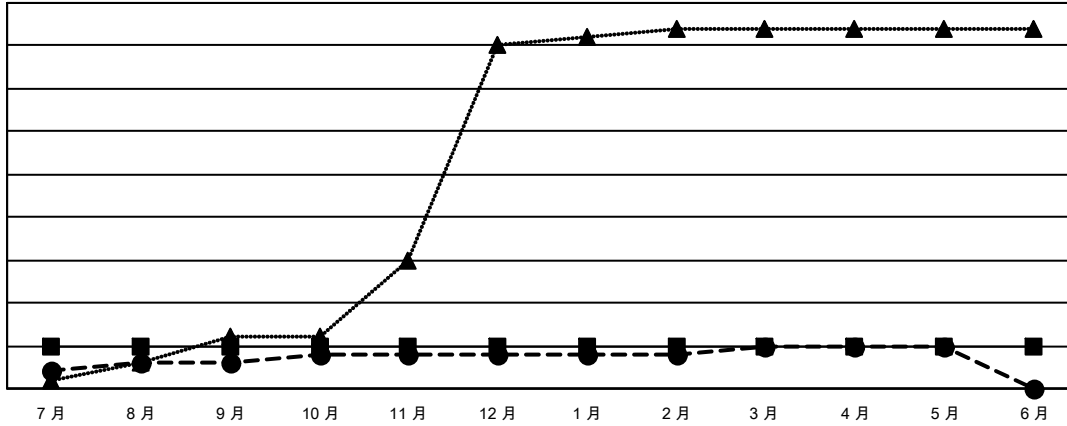

GMT MONTHLY MEMBERSHIP PROGRESS REPORT

Results as of: 5/31/2026

Multiple District 300C

LOCATION: REP OF CHINA

GMT: OPEN

GMT憲章區 5 - M

分會			
成果 2025-2026			
季	新分會目標	新會	會員流失的分會
7月/8月/9月	5	3	0
10月/11月/12月	0	1	0
1月/2月/3月	0	1	1
4月/5月/6月	0	0	0

位會員@每位須繳			
成果 2025-2026			
季	會員淨增長目標	實際會員增長數	實際退會會員 (包括轉會)
7月/8月/9月	550	972	43
10月/11月/12月	200	414	396
1月/2月/3月	150	449	21
4月/5月/6月	100	38	70

目標與實際新會累積

目標和實際會員累積

已取消的分會: 1	173 CLUBS OF 212 增添1位或以上的新會員	性別分佈	
放棄的會員		男	6,489 (66.23%)
過世 14	點擊這裡取得彙計會員數據	女	3,309 (33.77%)
分會已取消 0		總計家庭單位會員數	1,841
其他 516		支付減半會費的家庭會員	1,216
總計 530			