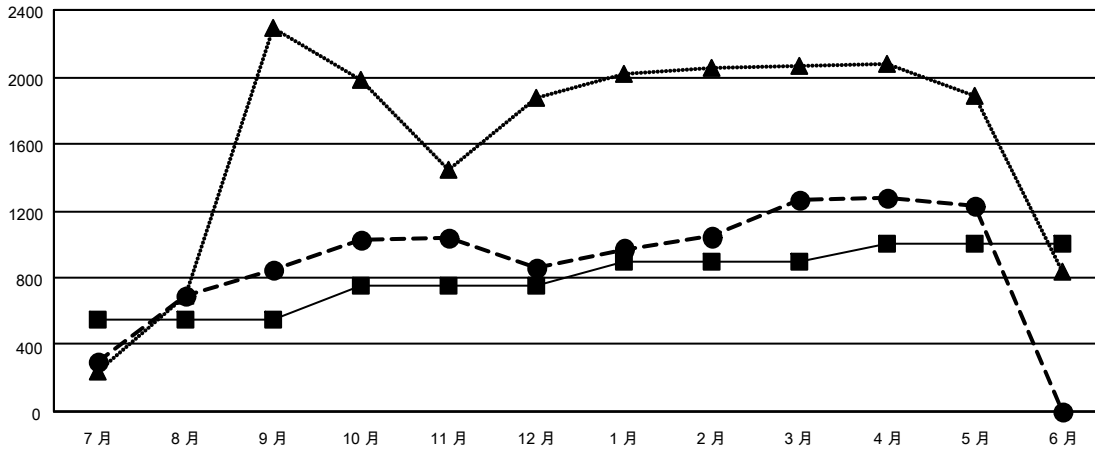

GMT MONTHLY MEMBERSHIP PROGRESS REPORT

Results as of: 5/31/2026

Multiple District 300C

LOCATION: REP OF CHINA

GMT: OPEN

GMT憲章區 5 - M

分會			
成果 2025-2026			
季	新分會目標	新會	會員流失的分會
7月/8月/9月	5	3	0
10月/11月/12月	0	1	0
1月/2月/3月	0	1	1
4月/5月/6月	0	0	0

位會員@每位須繳			
成果 2025-2026			
季	會員淨增長目標	實際會員增長數	實際退會會員 (包括轉會)
7月/8月/9月	550	972	43
10月/11月/12月	200	414	396
1月/2月/3月	150	449	21
4月/5月/6月	100	38	70

目標與實際新會累積

目標和實際會員累積

已取消的分會: 1	173 CLUBS OF 212 增添1位或以上的新會員	性別分佈	
放棄的會員		男	6,489 (66.23%)
過世 14	點擊這裡取得彙計會員數據	女	3,309 (33.77%)
分會已取消 0		總計家庭單位會員數	1,841
其他 516		支付減半會費的家庭會員	1,216
總計 530			